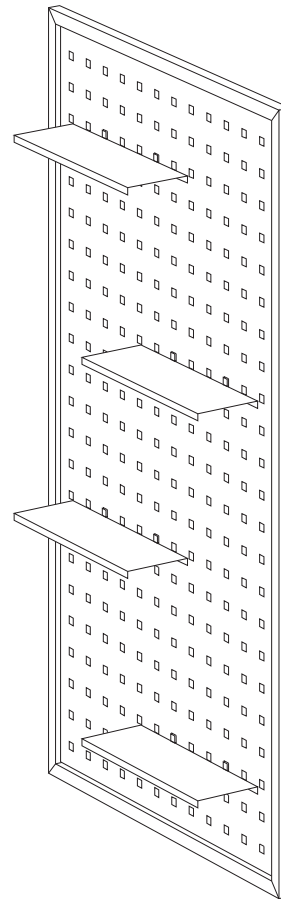

Square-System 40...

Elemente

Farbe

- 327 Square-Platte silbergrau Dekor
Rahmen Königs-Ahorn Dekor
- 328 Square-Platte silbergrau Dekor
Rahmen Mangfall-Buche Dekor
- 331 Square-Platte silbergrau Dekor
Rahmen silbergrau Dekor

Square-Display
 MDF-Platte 4mm
 mit Rahmen 60x20mm
 Raster 45mm
 Quadratlochung 11x11mm

Square-Display
 1232x577x19 mm
Art.404715-1

1232x952x19 mm
Art.404715-2

Square-Display
 2422x593x19 mm
Art.404724-1

2422x968x19 mm
Art.404724-2

Square-Display
 1210x547x19 mm
Art.404735-1

1210x922x19 mm
Art.404735-2

Square-Display
 2422x563x19 mm
Art.404744-1

2422x938x19 mm
Art.404744-2

Square-System 40...

Glasbodenträger
2,5 mm Stahlblech
pulverbeschichtet
für 8mm Glas
mit Feststellschraube
Art.400903

Ablage gerade
2,5 mm Stahlblech,
pulverbeschichtet
100x300mm
Art.400906

Ablage halbrund
2,5 mm Stahlblech
pulverbeschichtet
Ø 200mm T 100 mm
Art.400907

Ablage halbrund
2,5 mm Stahlblech
pulverbeschichtet
Ø 300mm T 100 mm
Art.400908