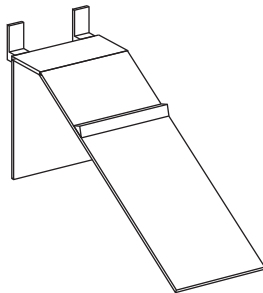

Doppelhaken
Ø4,8mm
glanzverzinkt
150mm
Art.400924-1-A
200mm
Art.400924-2

Lieferung möglich solange Vorrat reicht

Ablage gerade
2,5 mm Stahlblech
pulverbeschichtet
100x100mm
lieferbar solange
Vorrat reicht
Art400904-A

Ablage gerade
2,5 mm Stahlblech
pulverbeschichtet
100x200mm
lieferbar solange
Vorrat reicht
Art.400905-A

Schuhträger frontal
2,5 mm Stahlblech
pulverbeschichtet
100x300mm
lieferbar solange
Vorrat reicht
Art.400911-A