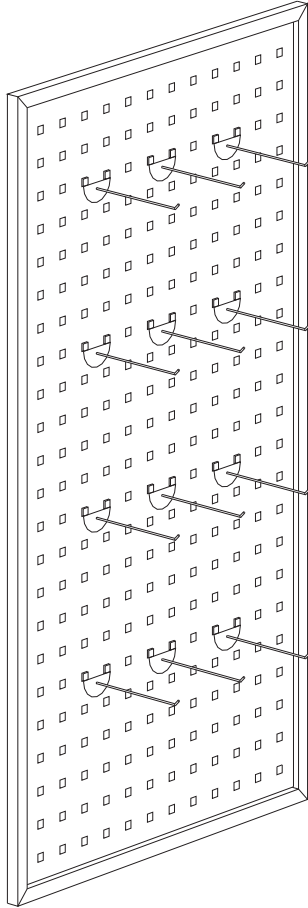

Square-System 40...

Elemente

Farbe

- 327 Square-Platte silbergrau Dekor
  Rahmen Königs-Ahorn Dekor
- 328 Square-Platte silbergrau Dekor
  Rahmen Mangfall-Buche Dekor
- 331 Square-Platte silbergrau Dekor
  Rahmen silbergrau Dekor

Lieferzeit auf Anfrage

- 329 Square-Platte Königs-Ahorn Dekor
  Rahmen silbergrau Dekor
- 330 Square-Platte Königs-Ahorn Dekor
  Rahmen Königs-Ahorn Dekor

Zubehör

Farbe

- 047 RAL 9006 Struktur