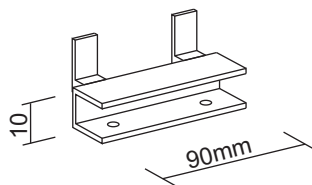

2422x968x19 mm
Art.404724-2

Square-Display
 1210x547x19 mm
Art.404735-1

1210x922x19 mm
Art.404735-2

Square-Display
 2422x563x19 mm
Art.404744-1

2422x938x19 mm
Art.404744-2

Square-System 40...

Glasbodenträger
2,5 mm Stahlblech
pulverbeschichtet
für 8mm Glas
mit Feststellschraube
Art.400903

Ablage gerade
2,5 mm Stahlblech,
pulverbeschichtet
100x300mm
Art.400906

Ablage halbrund
2,5 mm Stahlblech
pulverbeschichtet
Ø 200mm T 100 mm
Art.400907

Ablage halbrund
2,5 mm Stahlblech
pulverbeschichtet
Ø 300mm T 100 mm
Art.400908