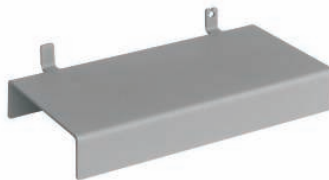

2422x968x19 mm
Art.404724-2

Square-Display
 1210x547x19 mm
Art.404735-1

1210x922x19 mm
Art.404735-2

Square-Display
 2422x563x19 mm
Art.404744-1

2422x938x19 mm
Art.404744-2

Square-System 40...

Glasbodenträger
2,5 mm Stahlblech
pulverbeschichtet
für 8mm Glas
mit Feststellschraube
Art.400903

Ablage gerade
2,5 mm Stahlblech,
pulverbeschichtet
100x300mm
Art.400906

Ablage halbrund
2,5 mm Stahlblech
pulverbeschichtet
Ø 200mm T 100 mm
Art.400907

Ablage halbrund
2,5 mm Stahlblech
pulverbeschichtet
Ø 300mm T 100 mm
Art.400908