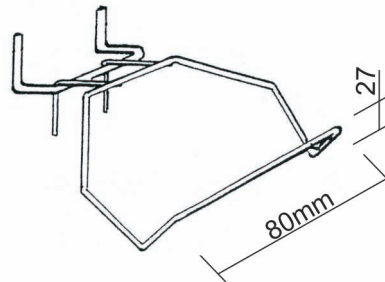

Brillenetuihalter
glanzverzinkt

lieferbar solange
Vorrat reicht
Art.400927-A

Lieferung möglich solange Vorrat reicht