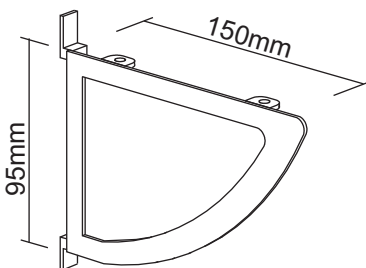

Plattenträger, Paar
pulverbeschichtet
für Holz/Glas
2,0mm Stahl
lieferbar solange
Vorrat reicht
Art.400917-A