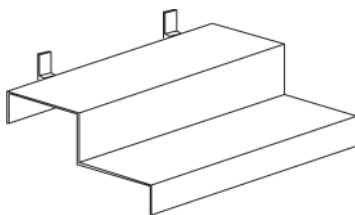

Prospekträger gerade
2,0mm Stahlblech
lieferbar solange
Vorrat reicht
Art.400919-A

Lieferung möglich solange Vorrat reicht

Square-System 40...

Lieferung möglich solange Vorrat reicht

Universalhaken
2,5 mm Stahlblech

lieferbar solange
Vorrat reicht
Art.400921-A

Abhängehaken
Ø4,8mm
glanzverzinkt

lieferbar solange
Vorrat reicht
150mm
Art.400923-1-A

200mm
Art.400923-2-A

Ablage mit zwei Ebenen
2,5 mm Stahlblech
pulverbeschichtet
2x100x300mm