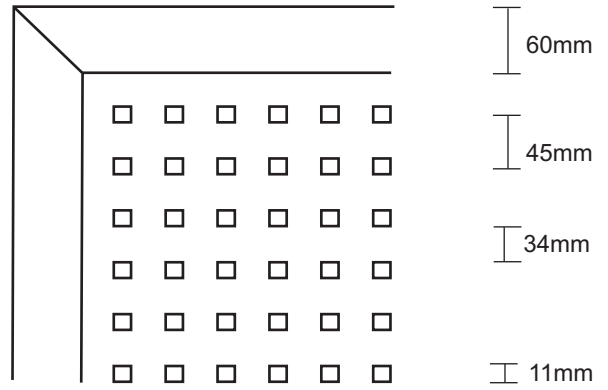

Lieferzeit auf Anfrage

- 329 Square-Platte Königs-Ahorn Dekor
Rahmen silbergrau Dekor
- 330 Square-Platte Königs-Ahorn Dekor
Rahmen Königs-Ahorn Dekor

Zubehör

Farbe

- 047 RAL 9006 Struktur

Square-System 40...

Square-Display
 MDF-Platte 4mm
 mit Rahmen 60x20mm
 Raster 45mm
 Quadratlochung 11x11mm

Square-Display
 1232x577x19 mm
Art.404715-1

1232x952x19 mm
Art.404715-2

Square-Display
 2422x593x19 mm
Art.404724-1