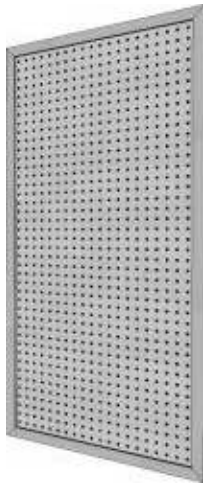

Lieferzeit auf Anfrage

- 329 Square-Platte Königs-Ahorn Dekor
Rahmen silbergrau Dekor
- 330 Square-Platte Königs-Ahorn Dekor
Rahmen Königs-Ahorn Dekor

Zubehör

Farbe

- 047 RAL 9006 Struktur

Square-System 40...

Square-Display
 MDF-Platte 4mm
 mit Rahmen 60x20mm
 Raster 45mm
 Quadratlochung 11x11mm

Square-Display
 1232x577x19 mm
Art.404715-1

1232x952x19 mm
Art.404715-2

Square-Display
 2422x593x19 mm
Art.404724-1

2422x968x19 mm
Art.404724-2

Square-Display
 1210x547x19 mm
Art.404735-1

1210x922x19 mm
Art.404735-2

Square-Display
 2422x563x19 mm
Art.404744-1

2422x938x19 mm
Art.404744-2

Square-System 40...

Glasbodenträger
2,5 mm Stahlblech
pulverbeschichtet
für 8mm Glas
mit Feststellschraube
Art.400903

Ablage gerade
2,5 mm Stahlblech,
pulverbeschichtet
100x300mm
Art.400906

Ablage halbrund
2,5 mm Stahlblech
pulverbeschichtet
Ø 200mm T 100 mm
Art.400907

Ablage halbrund
2,5 mm Stahlblech
pulverbeschichtet
Ø 300mm T 100 mm
Art.400908