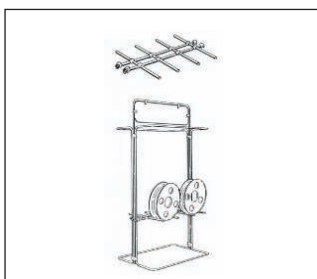

Anwendungsbeispiele 25 mm Rund-Rohrsystem 10...