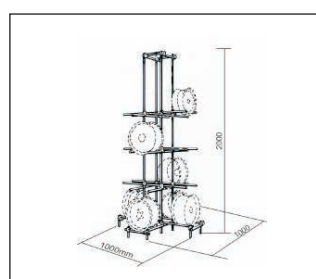

Anwendungsbeispiele 25 mm Rund-Rohrsystem 10...