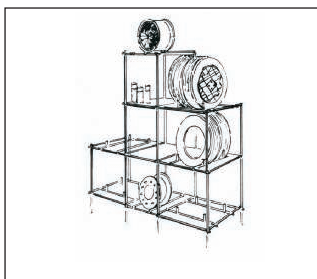

Anwendungsbeispiele 25 mm Rund-Rohrsystem 10...