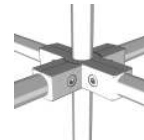

Parallelverbinder
für 2 Rohre
einstellbar, Ø25mm
Art.101157

Parallelverbinder
für 3 Rohre
einstellbar, Ø25 mm
Art.101159

Rohrverbinder
für Platten 8 mm,
Ø25
Art.101260

Anwendungsbeispiele

25 mm Rund-Rohrsystem 10...

Box-Verbinder
3-weg, Ø25mm
Art.101501

Box-Verbinder
4-weg
gelenkartig
einstellbar
Ø25mm
Art.101502

Box-Verbinder
5-weg, Ø25mm
Art.101503

Box-Verbinder
6-weg, Ø25mm
Art.101504

Box-Verbinder
4-weg, einstellbar
auch für spitze Winkel
Ø25mm
Art.101505

Plattenträger
Ø25mm
Art.101537

T-Verbinder, runde Form
Ø25mm
Art.102501

T-Verbinder
mit Handrad
Ø25mm
Art.101320-1

mit Schraube
Ø25mm
Art.101320-2

Parallel-Verbinder
Ø25mm
Art.101156

Parallelverbinder
Ø25mm
Art.101158