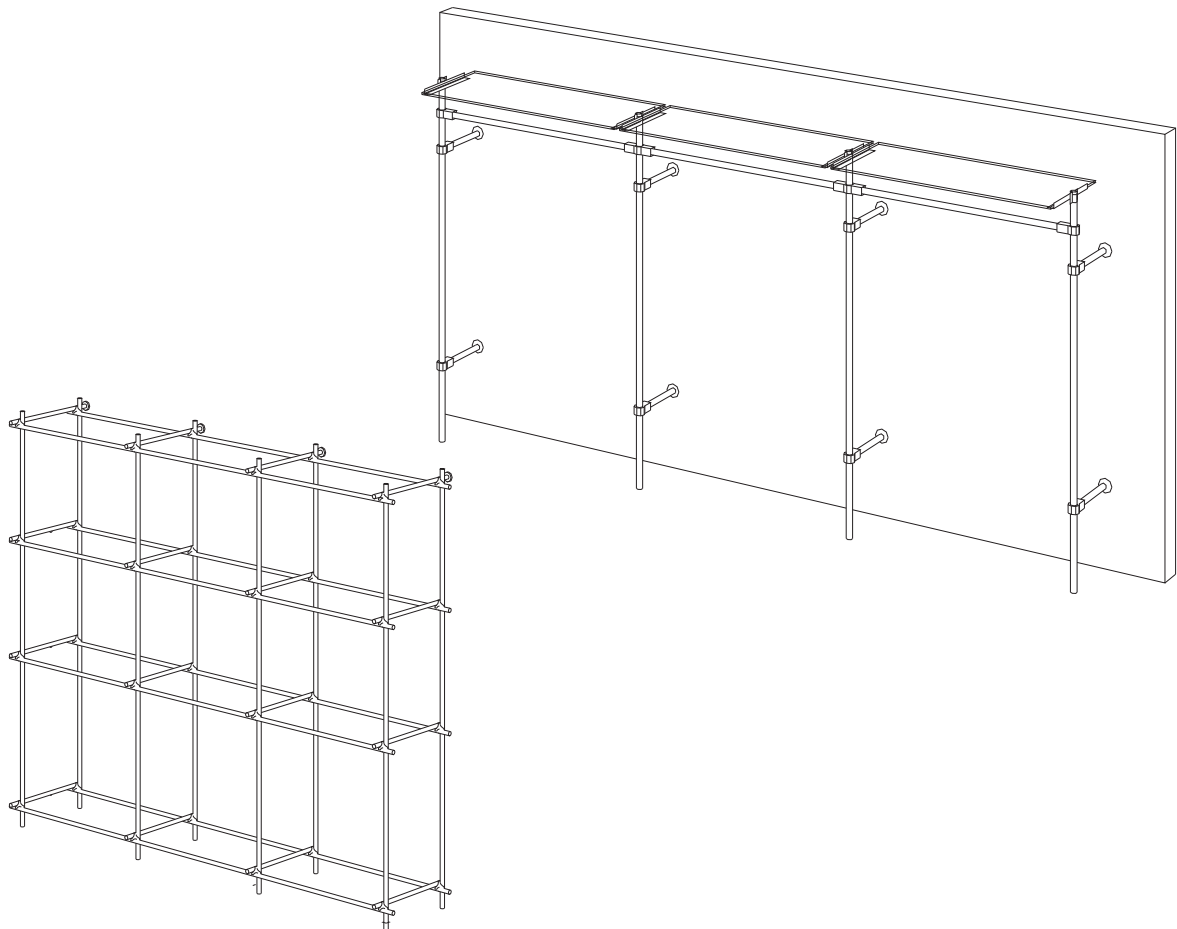

25 mm Rund-Rohrsystem 10...

Rohre

Farbe

001	chrom
012	weiß
029	grauhammerschlag
047	RAL 9006 Struktur

Verbinder

Farbe

001	chrom
012	weiß
029	grauhammerschlag
047	RAL 9006 Struktur

Fachböden

25 mm Rund-Rohrsystem 10...

Rundrohr
3000mm Länge
Ø25mm
Art.101020

Zuschnitt Rundrohr
Art.101020-Z

Endkappe
zum Einstecken
Ø25mm
Art.101080

Kugelkappe
Ø25mm
Art.101330

Endkappe
chrom
mit Halbkugel
zum Einstecken
Ø25mm
Art.101082

Wandhalter
mit Feststellschraube
Ø25mm
Art.101060

Wandabstandshalter
mit Feststellschraube
Ø25mm
Art.101550

T-Fuß
mit M10 Gewinde
Ø25mm L 200 mm
Basisrohr 32mm, L 600 mm
Gesamthöhe H 235 mm
Art.102136

Stellfüße Art.991040
separat bestellen