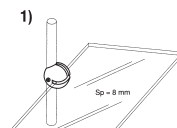

5 mm
Art.991115

6 mm
Art.991116

Vorhangringe
schwarz 57 mm
Innendurchmesser 42 mm
Art.992174

25 mm Rund-Rohrsystem 10...

Verbindungsknoten
für 3 Rohre
Ausführung rechts
Ø25mm
Art.101010

Verbindungsknoten
für 3 Rohre
Ausführung links
Ø25mm
Art.101011

Verbindungsknoten
für 2 Rohre
Ausführung rechts
Ø25mm
Art.101420

Verbindungsknoten
für 2 Rohre
Ausführung links
Ø25mm
Art.101421

Parallelverbinder
für 2 Rohre
Ø25mm
Art.101150

Parallelverbinder
für 3 Rohre,
Ø25 mm
Art.101270

Parallelverbinder
für 2 Rohre
einstellbar, Ø25mm
Art.101157

Parallelverbinder
für 3 Rohre
einstellbar, Ø25 mm
Art.101159

Rohrverbinder
für Platten 8 mm,
Ø25
Art.101260

Anwendungsbeispiele

25 mm Rund-Rohrsystem 10...

Box-Verbinder
3-weg, Ø25mm
Art.101501

Box-Verbinder
4-weg
gelenkartig
einstellbar
Ø25mm
Art.101502

Box-Verbinder
5-weg, Ø25mm
Art.101503

Box-Verbinder
6-weg, Ø25mm
Art.101504

Box-Verbinder
4-weg, einstellbar
auch für spitze Winkel
Ø25mm
Art.101505