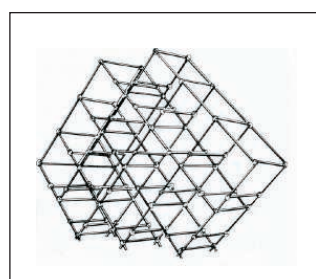

Farbe

340	Buche Mangfall Dekor
354	Königsahorn Dekor

Preis und Lieferzeit auf Anfrage:

312	perlweiß
326	silbergrau
390	Wengé Dekor

Glasböden

Farbe

260	Floatglas
-----	-----------

Anwendungsbeispiele 25 mm Rund-Rohrsystem 10...

25 mm Rund-Rohrsystem 10...

Rundrohr
3000mm Länge
Ø25mm
Art.101020

Zuschnitt Rundrohr
Art.101020-Z

Endkappe
zum Einstecken
Ø25mm
Art.101080

Kugelkappe
Ø25mm
Art.101330

Endkappe
chrom
mit Halbkugel
zum Einstecken
Ø25mm
Art.101082