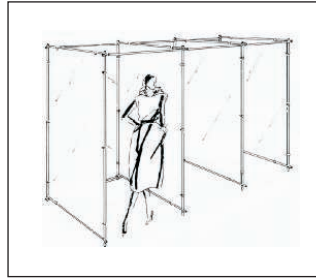

Anwendungsbeispiele 25 mm Rund-Rohrsystem 10...