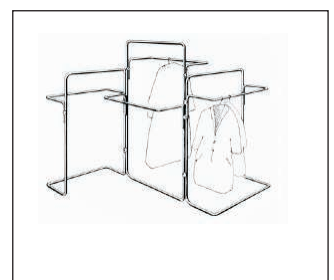

Anwendungsbeispiele 25 mm Rund-Rohrsystem 10...