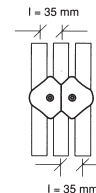

5 mm
Art.991115

6 mm
Art.991116

Vorhangringe
schwarz 57 mm
Innendurchmesser 42 mm
Art.992174

25 mm Rund-Rohrsystem 10...

Verbindungsknoten
für 3 Rohre
Ausführung rechts
Ø25mm
Art.101010

Verbindungsknoten
für 3 Rohre
Ausführung links
Ø25mm
Art.101011

Verbindungsknoten
für 2 Rohre
Ausführung rechts
Ø25mm
Art.101420

Verbindungsknoten
für 2 Rohre
Ausführung links
Ø25mm
Art.101421

Parallelverbinder
für 2 Rohre
Ø25mm
Art.101150

Parallelverbinder
für 3 Rohre,
Ø25 mm
Art.101270