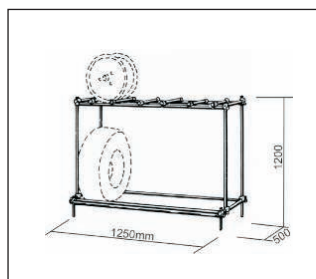

Anwendungsbeispiele 25 mm Rund-Rohrsystem 10...