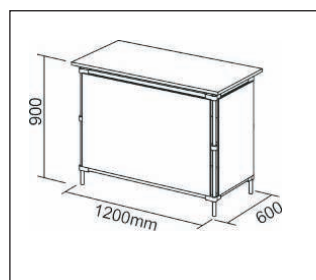

Anwendungsbeispiele 25 mm Rund-Rohrsystem 10...