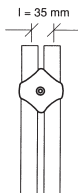

5 mm
Art.991115

6 mm
Art.991116

Vorhangringe
schwarz 57 mm
Innendurchmesser 42 mm
Art.992174

25 mm Rund-Rohrsystem 10...

Verbindungsknoten
für 3 Rohre
Ausführung rechts
Ø25mm
Art.101010

Verbindungsknoten
für 3 Rohre
Ausführung links
Ø25mm
Art.101011

Verbindungsknoten
für 2 Rohre
Ausführung rechts
Ø25mm
Art.101420

Verbindungsknoten
für 2 Rohre
Ausführung links
Ø25mm
Art.101421

Parallelverbinder
für 2 Rohre
Ø25mm
Art.101150

Parallelverbinder
für 3 Rohre,
Ø25 mm
Art.101270