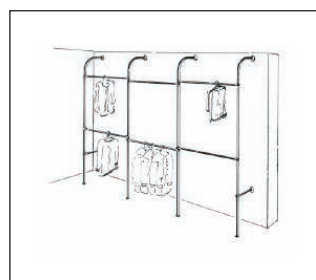

Anwendungsbeispiele 25 mm Rund-Rohrsystem 10...