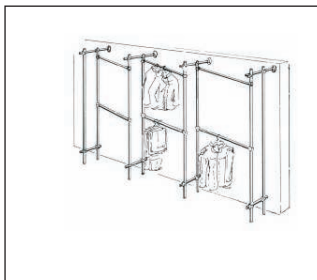

Anwendungsbeispiele 25 mm Rund-Rohrsystem 10...