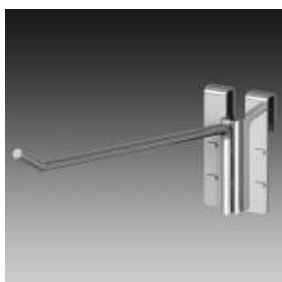

Kunststoffeinsatz
 separat bestellen

Klemmhalter
 doppelt, gelenkartig
 Ø25mm
 für Platten 19mm oder Gitter
Art.101620

Kunststoffeinsatz
 separat bestellen

Kunststoffeinsatz
 für Art.101619 und 101620
 für Gitter mit
 Ø10mm Rahmen (2 Einsätze)
 oder Platten 8mm (1 Einsatz)
Art.102514

Gummifuß
 schwarz
 für Gitter
Art.182836

Träger für Gitterböden
Art.182822

Träger für Holz- o. Glasplatten
 chrom
 Länge 30mm
Art.182823

Gitter-Sytem 18...

Gitterständer

Rundrohr Ø25mm
Paar

Höhe 1200mm

mit Klemmhaltern
Stellfüßen und
Endkappen
Art. 182527

Multipräsentier

Rohr Ø25mm, H: 1850mm
Gitter 1200x400mm
Fußplatte

3 Rollfüße,
2 Rollfüße bremsbar
Art. 186038

Rohrträger klein

chrom
Art. 162012

Rohrträger groß

chrom mit Verdrehschutz
Art. 162013

Wandhalter

Kunststoff, weiß
Art. 184001

Fliegenhaubenhalter

Art. 183730

Einzelhaken

verzinkt
Länge 120mm
Art. 182832
Länge 200mm
Art. 182833

Doppelhaken

verzinkt
Länge 120mm
Art. 182834
Länge 200mm
Art. 182835

Gitter-Sytem 18...