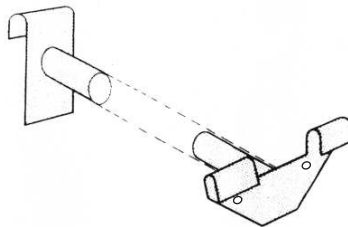

Kunststoffeinsatz
 separat bestellen

Klemmhalter
 doppelt, gelenkartig
 Ø25mm
 für Platten 19mm oder Gitter
Art.101620

Kunststoffeinsatz
 separat bestellen

Kunststoffeinsatz
 für Art.101619 und 101620
 für Gitter mit
 Ø10mm Rahmen (2 Einsätze)
 oder Platten 8mm (1 Einsatz)
Art.102514

Gummifuß
 schwarz
 für Gitter
Art.182836

Träger für Gitterböden
Art.182822

Träger für Holz- o. Glasplatten
 chrom
 Länge 30mm
Art.182823

Gitter-Sytem 18...

Gitterständer

Rundrohr Ø25mm
Paar

Höhe 1200mm

mit Klemmhaltern
Stellfüßen und
Endkappen
Art. 182527

Multipräsentier

Rohr Ø25mm, H: 1850mm
Gitter 1200x400mm
Fußplatte

3 Rollfüße,
2 Rollfüße bremsbar
Art. 186038

Rohrträger klein

chrom
Art. 162012

Rohrträger groß

chrom mit Verdrehschutz
Art. 162013

Wandhalter

Kunststoff, weiß
Art. 184001

Fliegenhaubenhalter

Art. 183730

Einzelhaken

verzinkt
Länge 120mm
Art. 182832
Länge 200mm
Art. 182833

Doppelhaken

verzinkt
Länge 120mm
Art. 182834
Länge 200mm
Art. 182835

Gitter-Sytem 18...