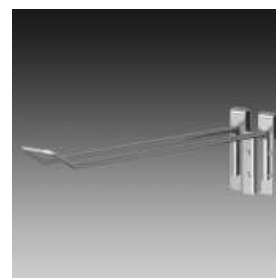

Gummifuß
 schwarz
 für Gitter
Art.182836

Träger für Gitterböden
Art.182822

Träger für Holz- o. Glasplatten
 chrom
 Länge 30mm
Art.182823

Gitter-Sytem 18...

Gitterständer

Rundrohr Ø25mm
Paar

Höhe 1200mm

mit Klemmhaltern
Stellfüßen und
Endkappen
Art. 182527

Multipräsentier

Rohr Ø25mm, H: 1850mm
Gitter 1200x400mm
Fußplatte

3 Rollfüße,
2 Rollfüße bremsbar
Art. 186038

Rohrträger klein

chrom
Art. 162012

Rohrträger groß

chrom mit Verdrehschutz
Art. 162013

Wandhalter

Kunststoff, weiß
Art. 184001

Fliegenhaubenhalter

Art. 183730

Einzelhaken

verzinkt
Länge 120mm
Art. 182832
Länge 200mm
Art. 182833

Doppelhaken

verzinkt
Länge 120mm
Art. 182834
Länge 200mm
Art. 182835

Gitter-Sytem 18...

Frontal-Kleiderbügel
chrom
Art.182805-A

Träger für Bälle
chrom
Länge 300mm
Drahtring Ø150mm
Art.182806

Konfektionsträger
chrom
295x550 mm
Art.182826

Frontalträger
chrom
Länge 310mm
Art.183650

Hutträger
chrom
Art.183651