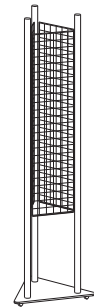

Gitter-Sytem 18...

T-Fuß
 Ø25mm L 200 mm
 Basisrohr 32mm, L 600 mm
 Gesamthöhe H 235 mm
 mit M10 Gewinde
Art.102136

Stellfüße Art.101040
 separat bestellen

Rundrohr
 3000mm Länge
 Ø25mm
Art.101020

Zuschnitt Rundrohr
Art.101020-Z

Rohr-Gitterverbinder
 horizontal für Gitter
 oder Platten 16mm
Art.181837-A

Rohr-Gitterverbinder
 horizontal für Gitter
 oder Platten 16mm
Art.181838-A

Klemmhalter
 einfach
 Ø25mm
 für Platten 19mm oder Gitter
Art.101619

Gummifuß
 schwarz
 für Gitter
Art.182836

Träger für Gitterböden
Art.182822

Träger für Holz- o. Glasplatten
 chrom
 Länge 30mm
Art.182823

Gitter-Sytem 18...

Gitterständer

Rundrohr Ø25mm
Paar

Höhe 1200mm

mit Klemmhaltern
Stellfüßen und
Endkappen
Art. 182527

Multipräsentier

Rohr Ø25mm, H: 1850mm
Gitter 1200x400mm
Fußplatte

3 Rollfüße,
2 Rollfüße bremsbar
Art. 186038

Rohrträger klein

chrom
Art. 162012

Rohrträger groß

chrom mit Verdrehschutz
Art. 162013

Wandhalter