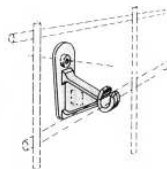

Kunststoffeinsatz
 separat bestellen

Klemmhalter
 doppelt, gelenkartig
 Ø25mm
 für Platten 19mm oder Gitter
Art.101620

Kunststoffeinsatz
 separat bestellen

Kunststoffeinsatz
 für Art.101619 und 101620
 für Gitter mit
 Ø10mm Rahmen (2 Einsätze)
 oder Platten 8mm (1 Einsatz)
Art.102514

Gummifuß
 schwarz
 für Gitter
Art.182836

Träger für Gitterböden
Art.182822

Träger für Holz- o. Glasplatten
 chrom
 Länge 30mm
Art.182823

Gitter-Sytem 18...

Gitterständer

Rundrohr Ø25mm
Paar

Höhe 1200mm

mit Klemmhaltern
Stellfüßen und
Endkappen
Art. 182527

Multipräsentier

Rohr Ø25mm, H: 1850mm
Gitter 1200x400mm
Fußplatte

3 Rollfüße,
2 Rollfüße bremsbar
Art. 186038

Rohrträger klein

chrom
Art. 162012

Rohrträger groß

chrom mit Verdrehschutz
Art. 162013

Wandhalter

Kunststoff, weiß
Art. 184001

Fliegenhaubenhalter

Art. 183730

Einzelhaken

verzinkt
Länge 120mm
Art. 182832
Länge 200mm
Art. 182833

Doppelhaken

verzinkt
Länge 120mm
Art. 182834
Länge 200mm
Art. 182835

Gitter-Sytem 18...