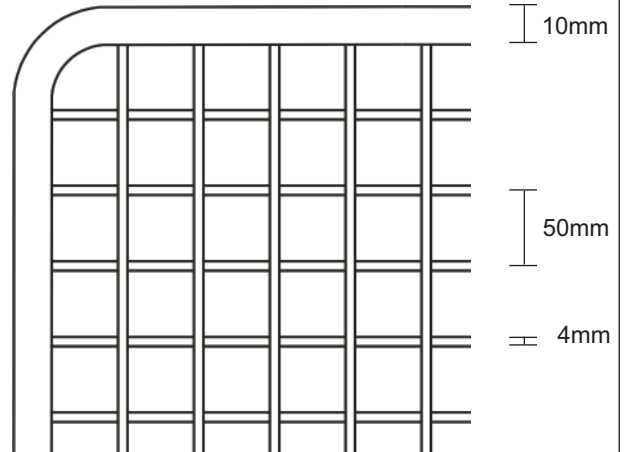

Gitter-Sytem 18...

Gitter
 Rahmen Ø 10mm
 Draht Ø 4mm
 Maschenweite 50 x 50mm

Gitter
 Länge 2000mm
 Breite
 1000mm **Art.182840**
 800mm **Art.182841**
 600mm **Art.182842**
 400mm **Art.182844**

Gitter
 Länge 1500mm
 Breite
 800mm **Art.182845**
 600mm **Art.182863**
 400mm **Art.182847**

Gitter-Sytem 18...

T-Fuß
 Ø25mm L 200 mm
 Basisrohr 32mm, L 600 mm
 Gesamthöhe H 235 mm
 mit M10 Gewinde
Art.102136

Stellfüße Art.101040
 separat bestellen

Rundrohr
 3000mm Länge
 Ø25mm
Art.101020

Zuschnitt Rundrohr
Art.101020-Z