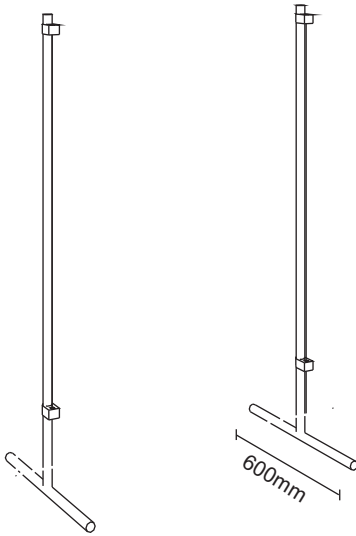

Gitter-Sytem 18...

T-Fuß
 Ø25mm L 200 mm
 Basisrohr 32mm, L 600 mm
 Gesamthöhe H 235 mm
 mit M10 Gewinde
Art.102136

Stellfüße Art.101040
 separat bestellen

Rundrohr
 3000mm Länge
 Ø25mm
Art.101020

Zuschnitt Rundrohr
Art.101020-Z

Kunststoffeinsatz
 separat bestellen

Klemmhalter
 doppelt, gelenkartig
 Ø25mm
 für Platten 19mm oder Gitter
Art.101620

Kunststoffeinsatz
 separat bestellen

Kunststoffeinsatz
 für Art.101619 und 101620
 für Gitter mit
 Ø10mm Rahmen (2 Einsätze)
 oder Platten 8mm (1 Einsatz)
Art.102514

Gummifuß
 schwarz
 für Gitter
Art.182836

Träger für Gitterböden
Art.182822

Träger für Holz- o. Glasplatten
 chrom
 Länge 30mm
Art.182823

Gitter-Sytem 18...

Gitterständer

Rundrohr Ø25mm
Paar

Höhe 1200mm

mit Klemmhaltern
Stellfüßen und
Endkappen
Art. 182527

Multipräsentier

Rohr Ø25mm, H: 1850mm
Gitter 1200x400mm
Fußplatte

3 Rollfüße,
2 Rollfüße bremsbar
Art. 186038

Rohrträger klein

chrom
Art. 162012

Rohrträger groß

chrom mit Verdrehschutz
Art. 162013

Wandhalter